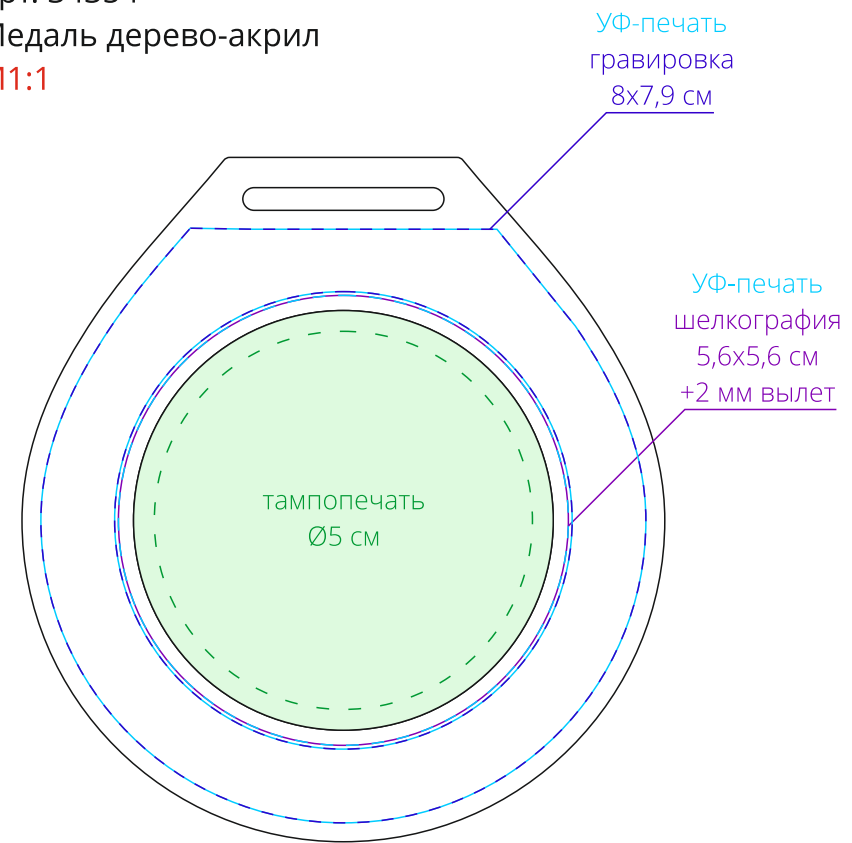

Арт. 34354  
Медаль дерево-акрил  
M1:1

*сторона a*

*сторона b*

**Важно!**

**Для гравировки по дереву**

**- цвет нанесения на дереве обусловлен текстурой природного материала и может быть неоднородным!**