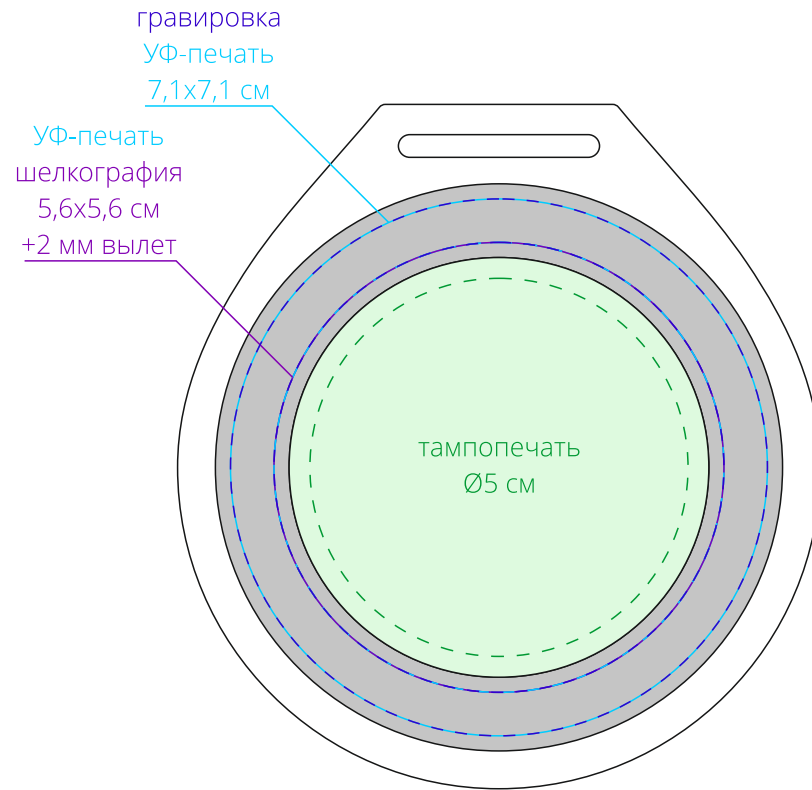

Арт. 34354  
Медаль дерево-акрил  
M1:1

*сторона a*

*сторона b*

**Важно!**

**Для гравировки по дереву**

**- цвет нанесения на дереве обусловлен текстурой природного материала и может быть неоднородным!**